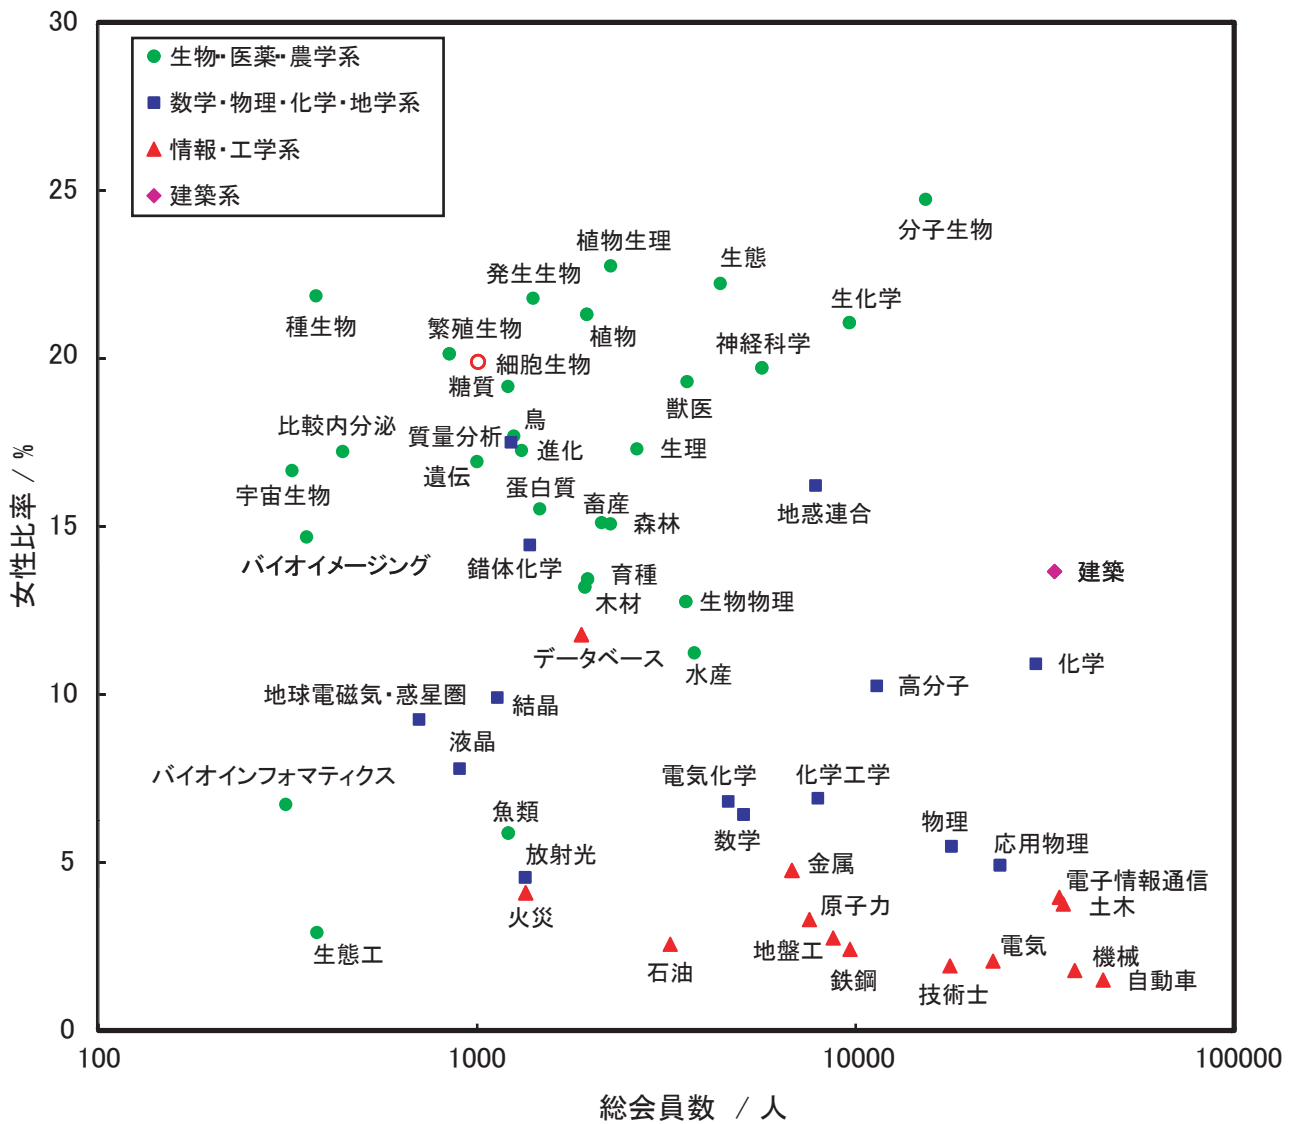

女性比率(一般+学生会員)と総会員数との関係

2011年度調査男女共同参画学協会連絡会