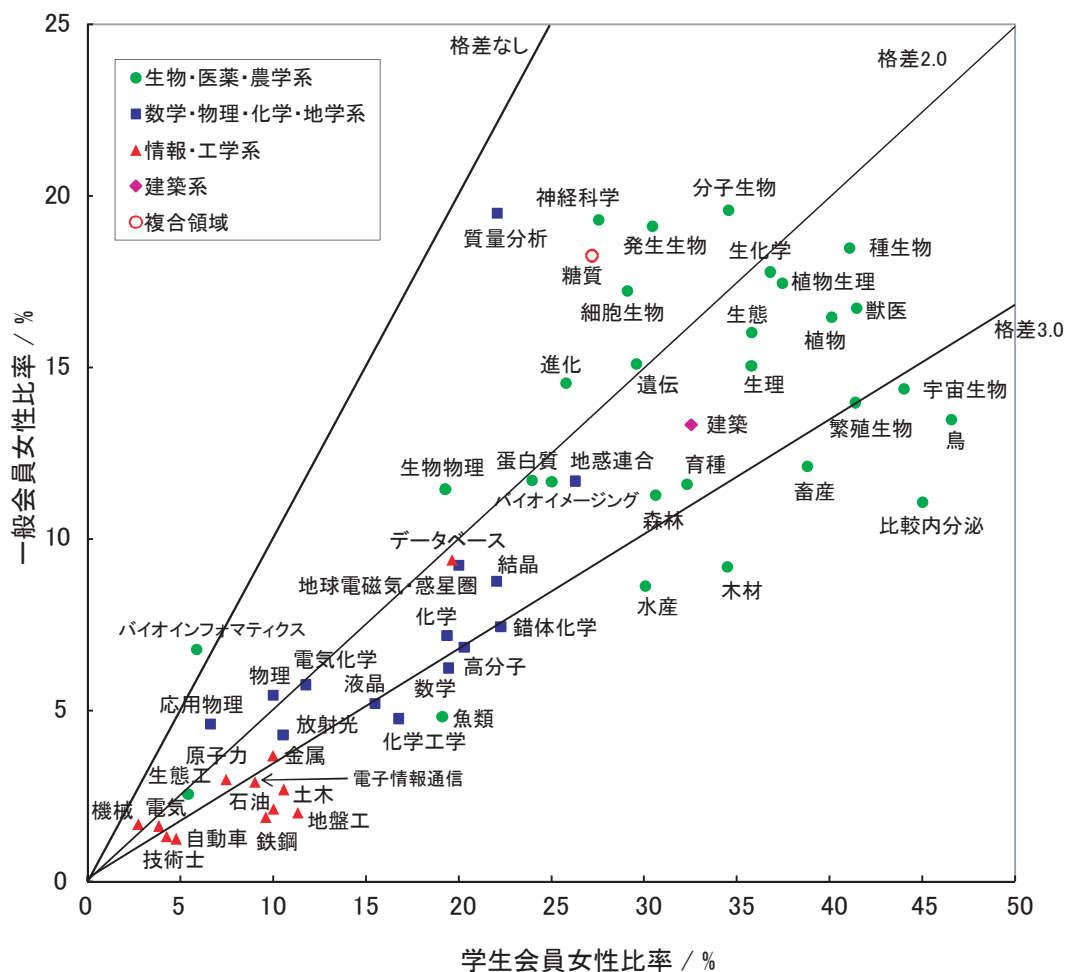

女性比率 一般会員と学生会員との関係

2011年度調査男女共同参画学協会連絡会