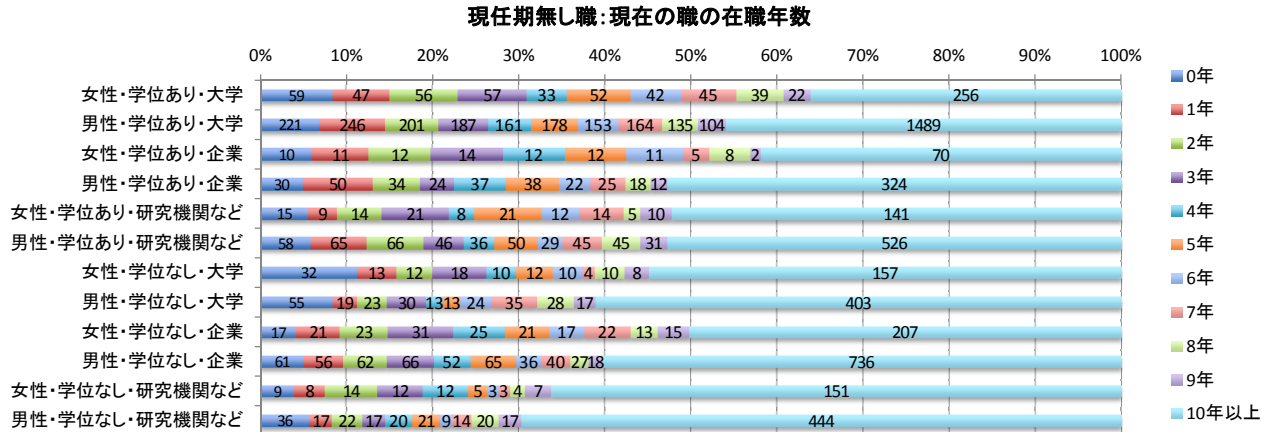

設問18.1の回答

報告書108ページ, 設問18.1に対する回答を「学位の有無」「所属」に関してクロス集計した新しいグラフ(平成26年5月6日作成)

設問18.2の回答

報告書27ページ, 図1.47に該当するものを「学位の有無」「所属」に関してクロス集計した新しいグラフ(平成26年5月6日作成)

設問18.3の回答

報告書27ページ, 図1.48に該当するものを「学位の有無」「所属」に関してクロス集計した新しいグラフ(平成26年5月6日作成)