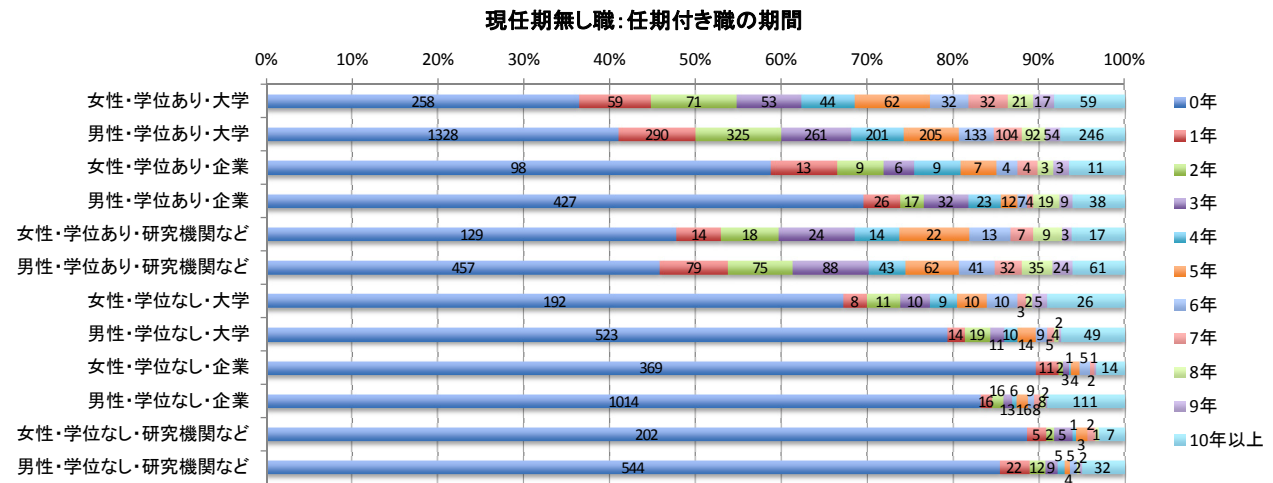

設問18.1の回答

報告書108ページ, 設問18.1に対する回答を「学位の有無」「所属」に関してクロス集計した新しいグラフ(平成26年5月6日作成)

設問18.2の回答

報告書27ページ, 図1.47に該当するものを「学位の有無」「所属」に関してクロス集計した新しいグラフ(平成26年5月6日作成)

設問18.3の回答

報告書27ページ, 図1.48に該当するものを「学位の有無」「所属」に関してクロス集計した新しいグラフ(平成26年5月6日作成)